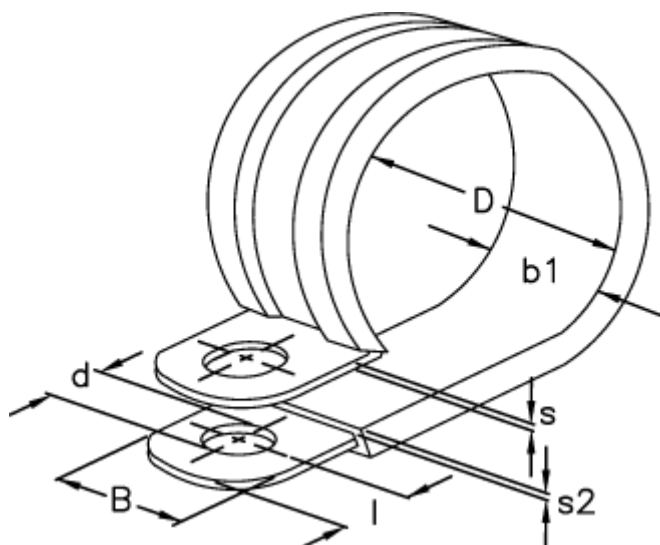

Varenummer: 029456112032  
Beskrivelse: Norma rørbøjle RLGU 1. 32/12 W1

## Mål

b1	= 15
Bredde B	= 12
d	= 6.4
Diameter D	= 32
l	= 6
s	= 0.8
s2	= 1.2